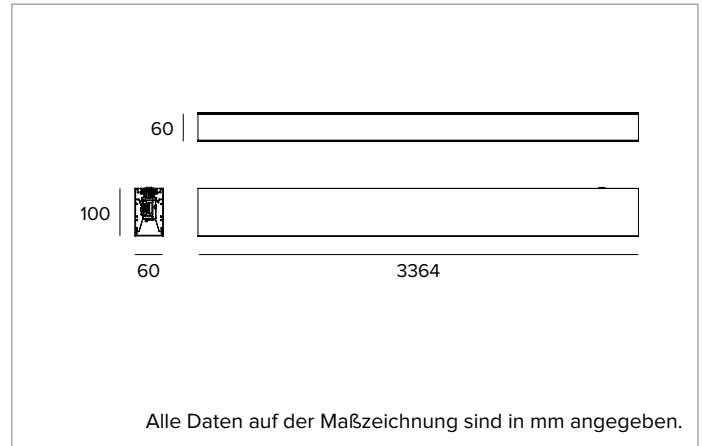

1T5750DA90 | LOGICO System - Decken/Pendelleuchte - Lichtbandmodul

Lineare LED-Leuchte für Deckenanbau- oder Pendelmontage

	4000K	H(m)	D(m)	E _{max} (lx)		
	Ra90		106°			
	Fixture Power	218W	1	2.66	4858	
	Source Flux	23424lm	2	5.33	1215	
	Fixture Flux	15924lm	3	7.99	540	
TS1470	I _{max} =207cd/klm	Efficacy	73lm/W	4	10.65	304
		I _{max}	4858cd	5	13.32	194